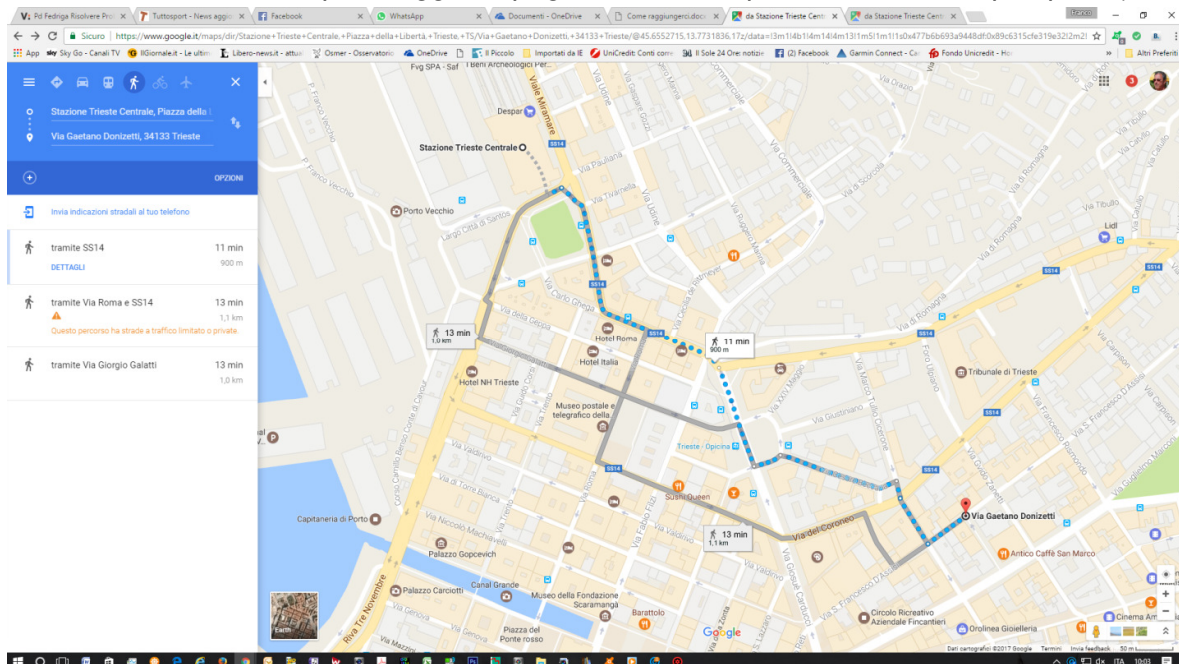

COME RAGGIUNGERCI

INDIRIZZO: [Via Gaetano Donizetti 1, 34133 TRIESTE TS - 1° piano](#)

Per accedere ai nostri locali è **NECESSARIO** suonare il campanello alla voce **Circolo UNICREDIT**, che troverete sulla pulsantiera elettronica esterna scorrendo i vari condòmini del palazzo usando i tasti ▾ e ▲ .

Via Gaetano Donizetti è situata in centro città: si tratta di una traversale di Via Cesare Battisti. La nostra Sede si trova praticamente di fronte alla Sinagoga di Trieste ed è posta su un lato dell'edificio che ospita l'Agenzia “**TRIESTE CESARE BATTISTI**”

3 – 6 – 9 – 22 – 25 – 26 - 35 (in entrambe le direzioni).

Per coloro che arrivano da fuori Trieste in treno, illustriamo un percorso pedonale, dalla Stazione Centrale a Via Donizetti, di circa 1km (15 minuti circa a piedi) (per coloro che preferiscono l'automobile c'è adiacente alla Stazione ferroviaria il “**SILOS**” un comodo parcheggio a pagamento, nel quale si trova sempre posto).